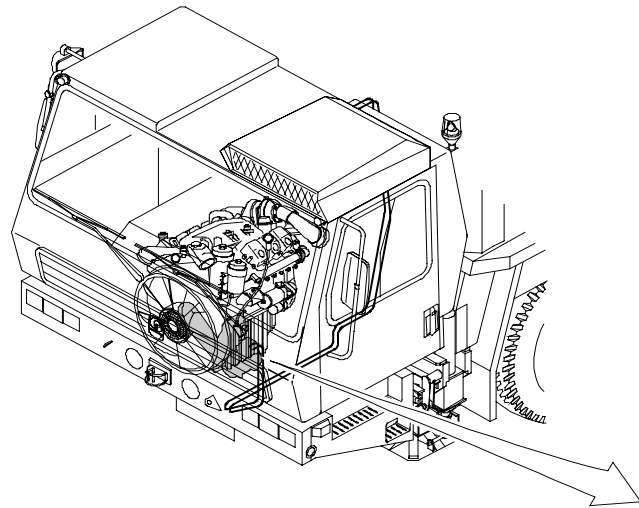

**GROVE**KAELTEMITTELKOMPRESSOR  
REFRIGERAT COMPRESSORBILDTADEL  
PICTORIAL DISPLAYGMK 3050  
BE 753  
G 299

09.02

3012910-ETL E

1/1

3012910-E-BL01  
0902-3050